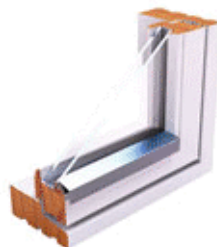

Hvidmalet mahognivindue